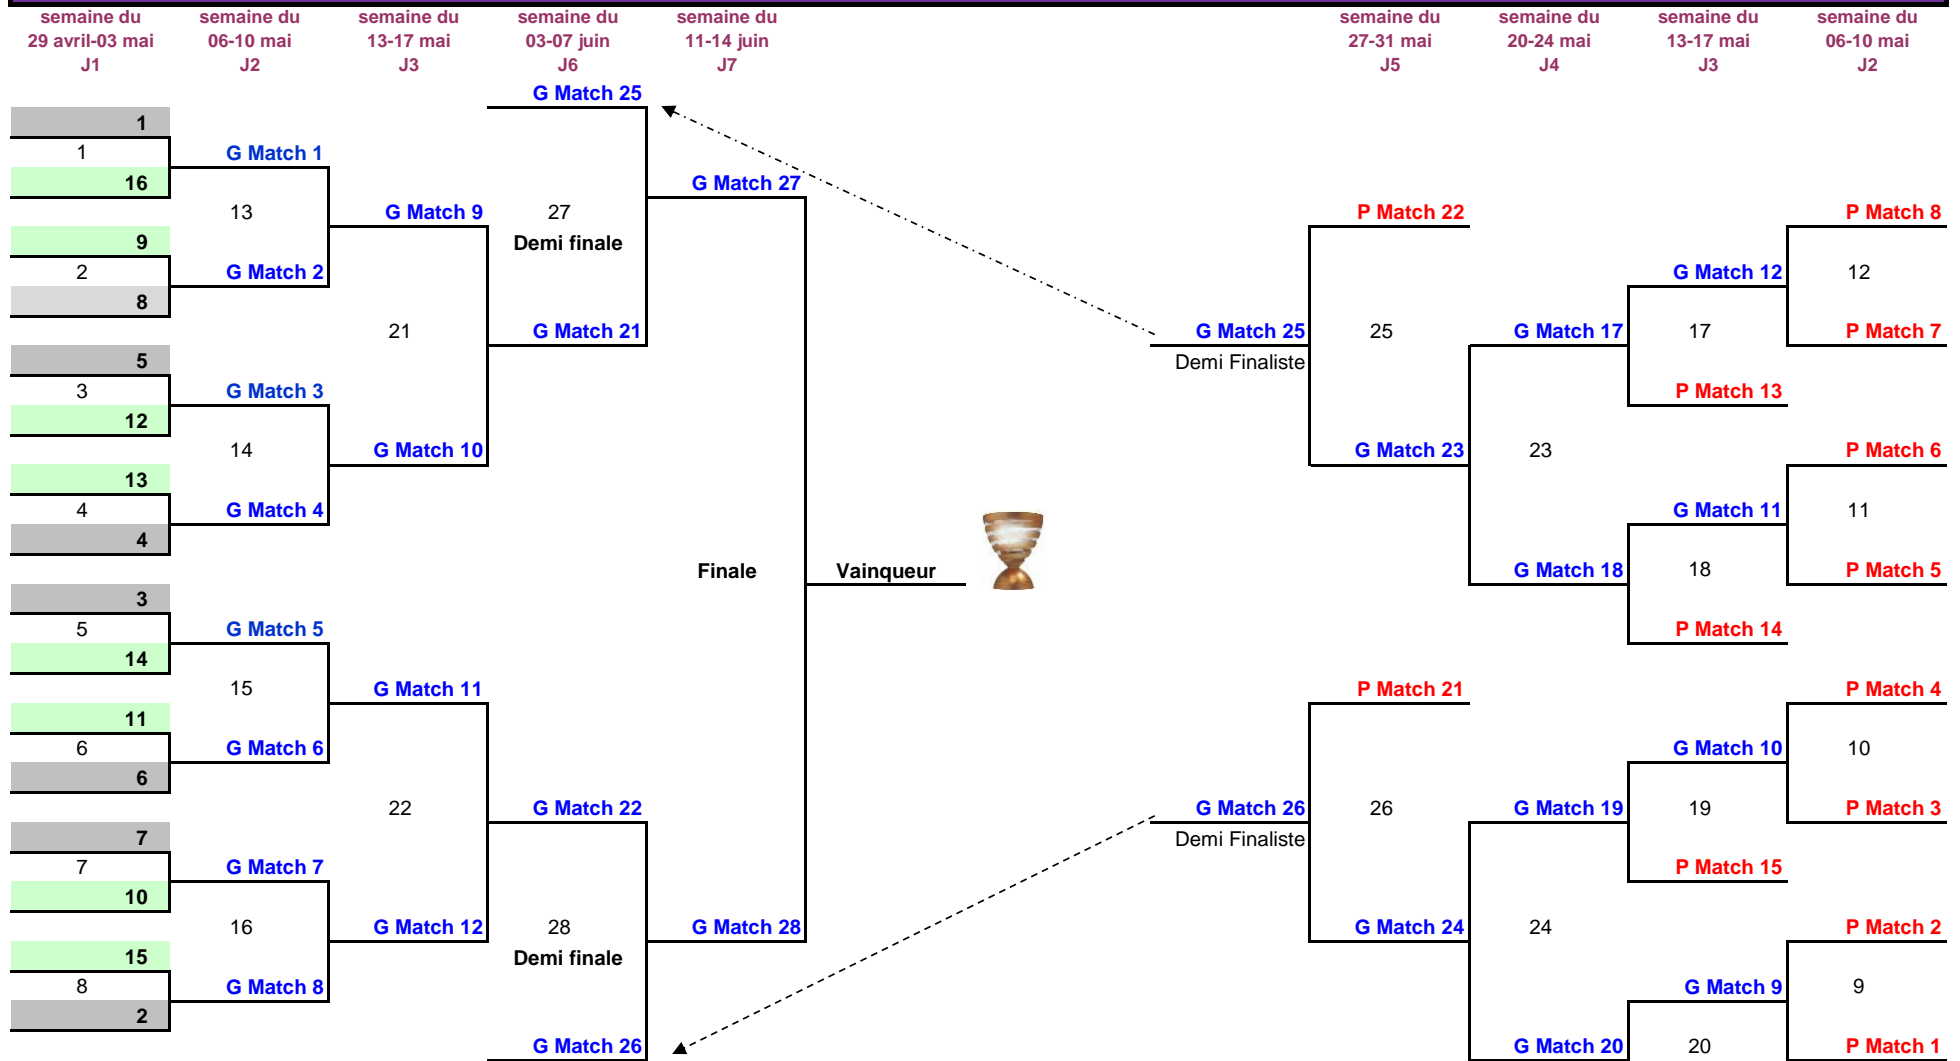

FORMULE SPORTIVE COUPE DE L'ISERE MIXTE 2020

Classement	Equipes	niveau	Class champ
1			
2			
3			
4			
5			
6			
7			
8			
9			
10			
11			
12			
13			
14			
15			
16			

- En bleu l'équipe gagnante
- En rouge l'équipe perdante
- Equipe recevante
- Equipe visiteuse
- Equipe ayant reçu
- Equipe s'étant déplacée